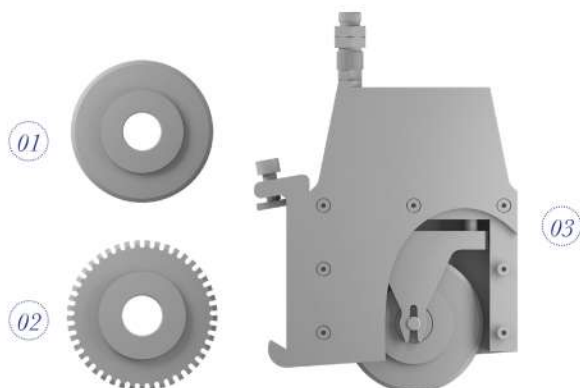

CUCHILLAS PARA EL CORTE DE PRODUCTOS TIPO PAPEL HIGIÉNICO, PAPEL ABSORBENTE, ...

CORTE DEL MANDRIL EN CARTÓN

De acuerdo a vuestras espiraleras o líneas de fabricación de tubos de cartón, ofrecemos diferentes tipos de cuchillas para las ruedas de ajuste o de perforación así como para las porta ruedas neumáticas.

De acuerdo a vuestra línea de producción, dureza y abrasión de los productos, fabricamos cuchillas circulares "log-saws" de distintas dimensiones: $\varnothing 610$ / $\varnothing 810$ / $\varnothing 870$, taladro estándar : 68.26 / 82.55 mm, biselos largos o cortos: 230 / 190mm. Para obtener un corte neto de los rodillos con una afiladura automática, suministramos las muelas adaptadas a la medida de vuestras máquinas.