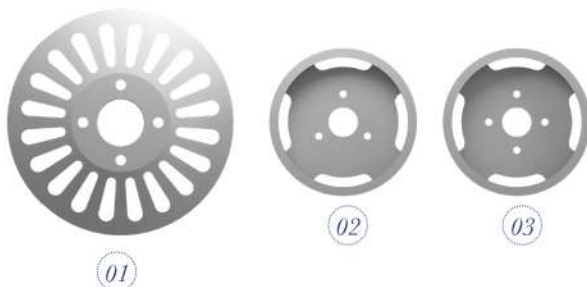

1 / Muela $\varnothing 153$ 2 / Muela $\varnothing 100$ B64 - 3 orificios 3 / Muela $\varnothing 100$ B64 - 4 orificios

CUCHILLAS DE PRECORTADO PARA CORTADORA-REBOBINADORA MAQUINÁS TIPO PERINI, PCMC, FUTURA, ...

Producimos cuchillas de precortado y recorte de acuerdo a las diferentes máquinas rebobinadoras de nuestros clientes, bien sea de papel higiénico, papel absorbente, entre otras.