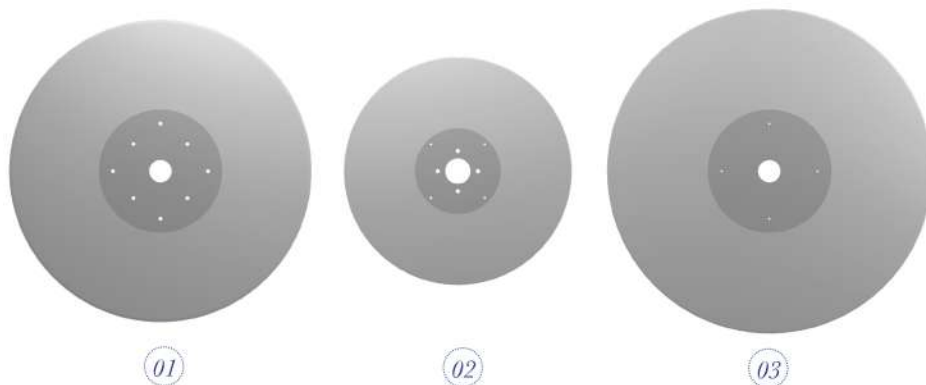

CUCHILLAS PARA EL CORTE DE PRODUCTOS TIPO PAPEL HIGIÉNICO, PAPEL ABSORBENTE, ...

CORTE DEL MANDRIL EN CARTÓN

De acuerdo a vuestras espiraleras o líneas de fabricación de tubos de cartón, ofrecemos diferentes tipos de cuchillas para las ruedas de ajuste o de perforación así como para las porta ruedas neumáticas.

De acuerdo a vuestra línea de producción, dureza y abrasión de los productos, fabricamos cuchillas circulares "log-saws" de distintas dimensiones: $\varnothing 610$ / $\varnothing 810$ / $\varnothing 870$, taladro estándar : 68.26 / 82.55 mm, biselos largos o cortos: 230 / 190mm. Para obtener un corte neto de los rodillos con una afiladura automática, suministramos las muelas adaptadas a la medida de vuestras máquinas.